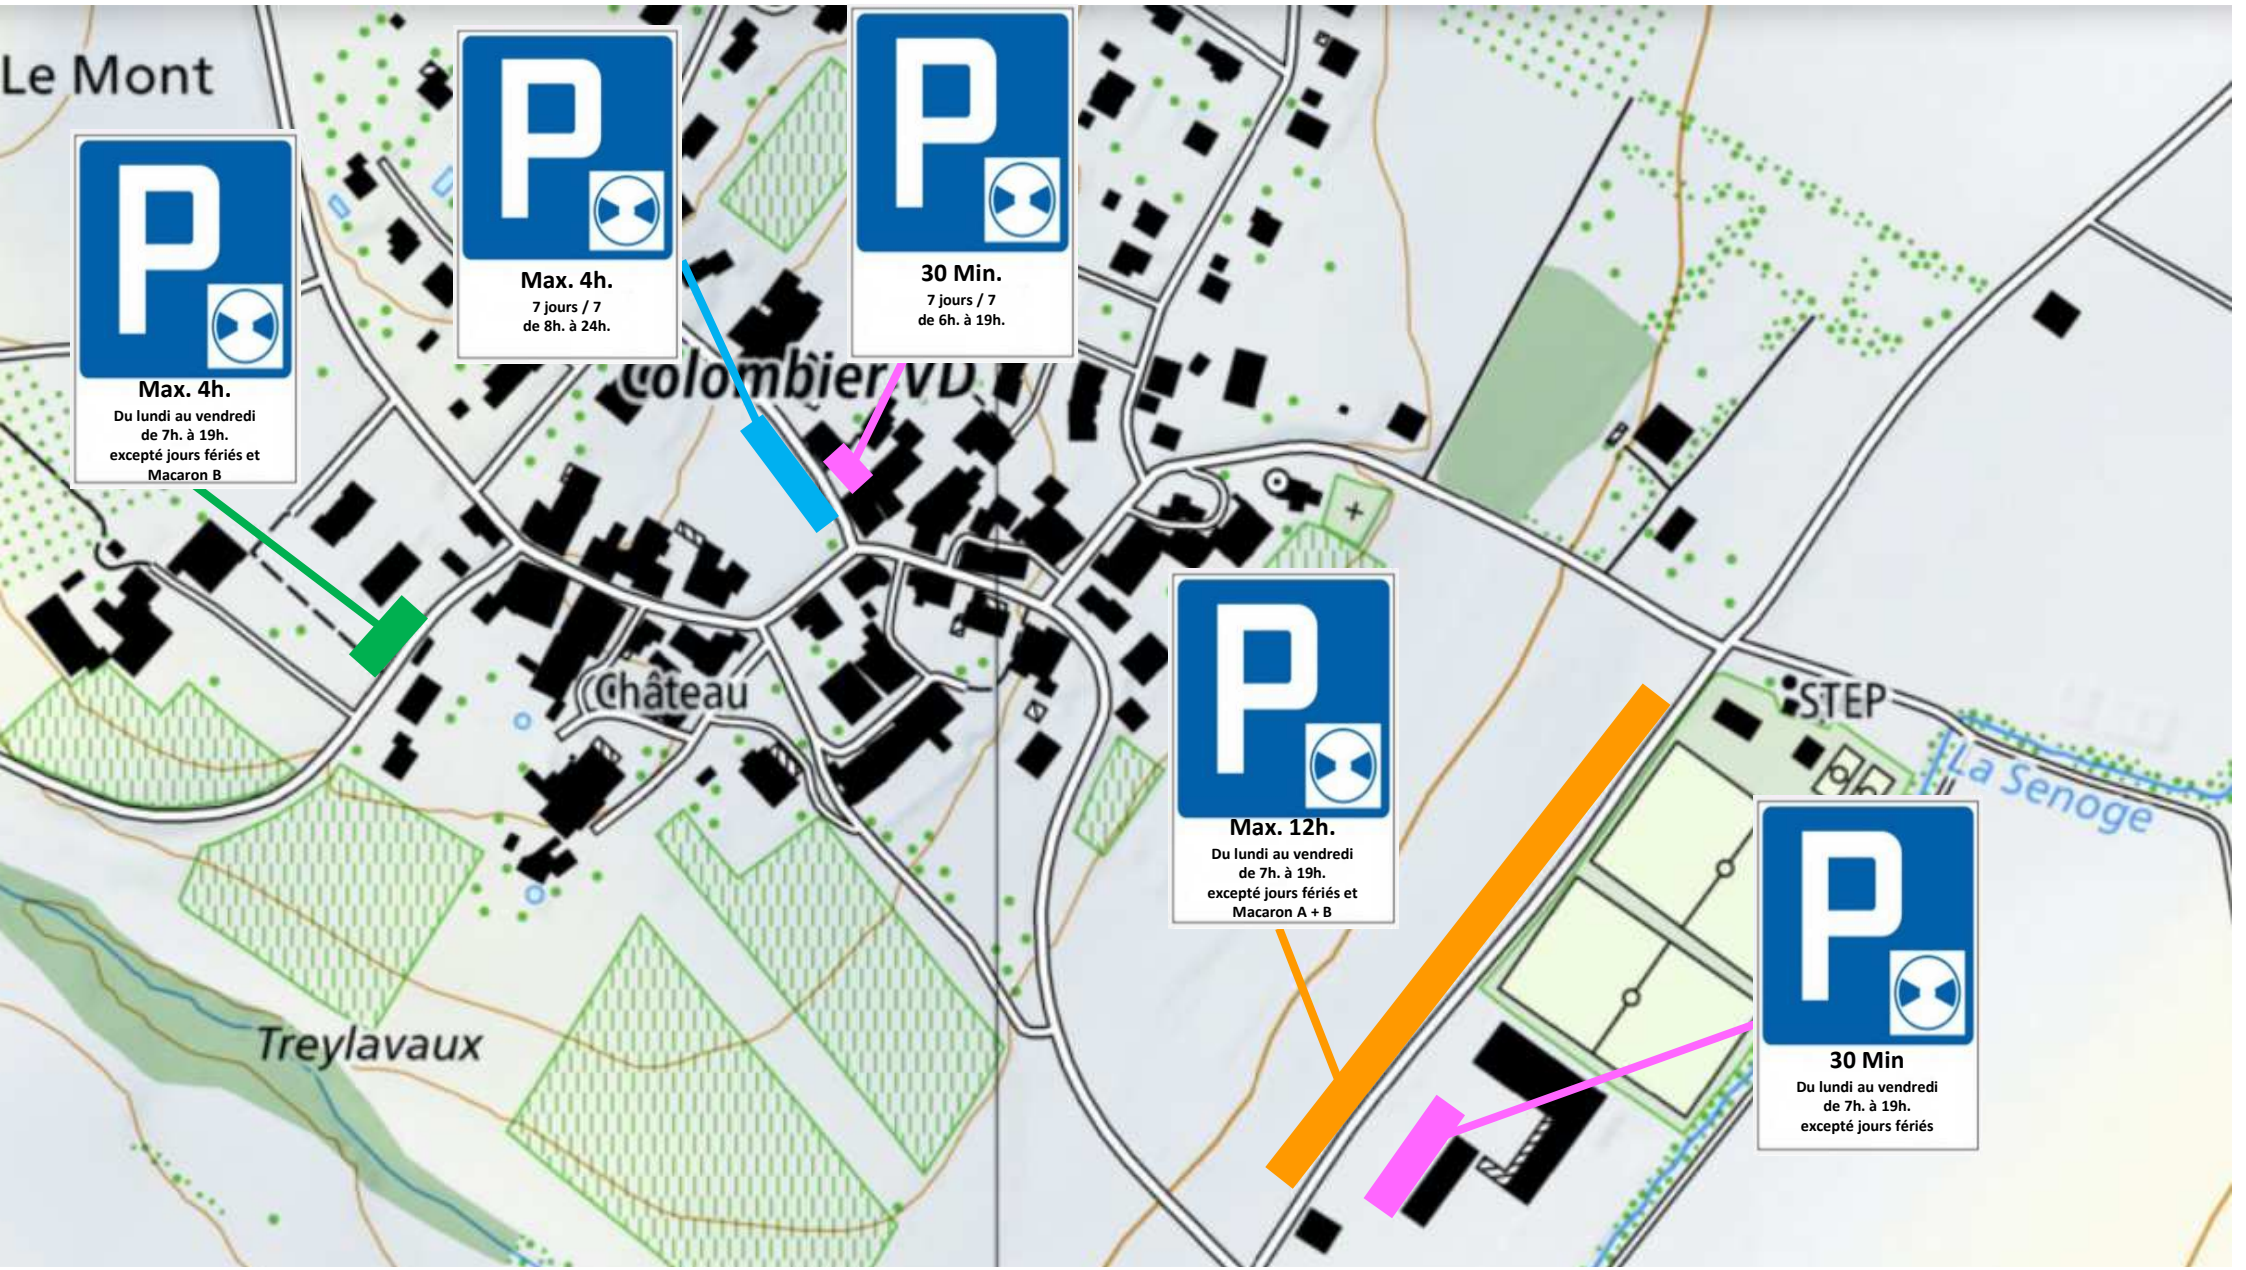

30 Min
Du lundi au vendredi
de 7h. à 19h.
excepté jours fériés