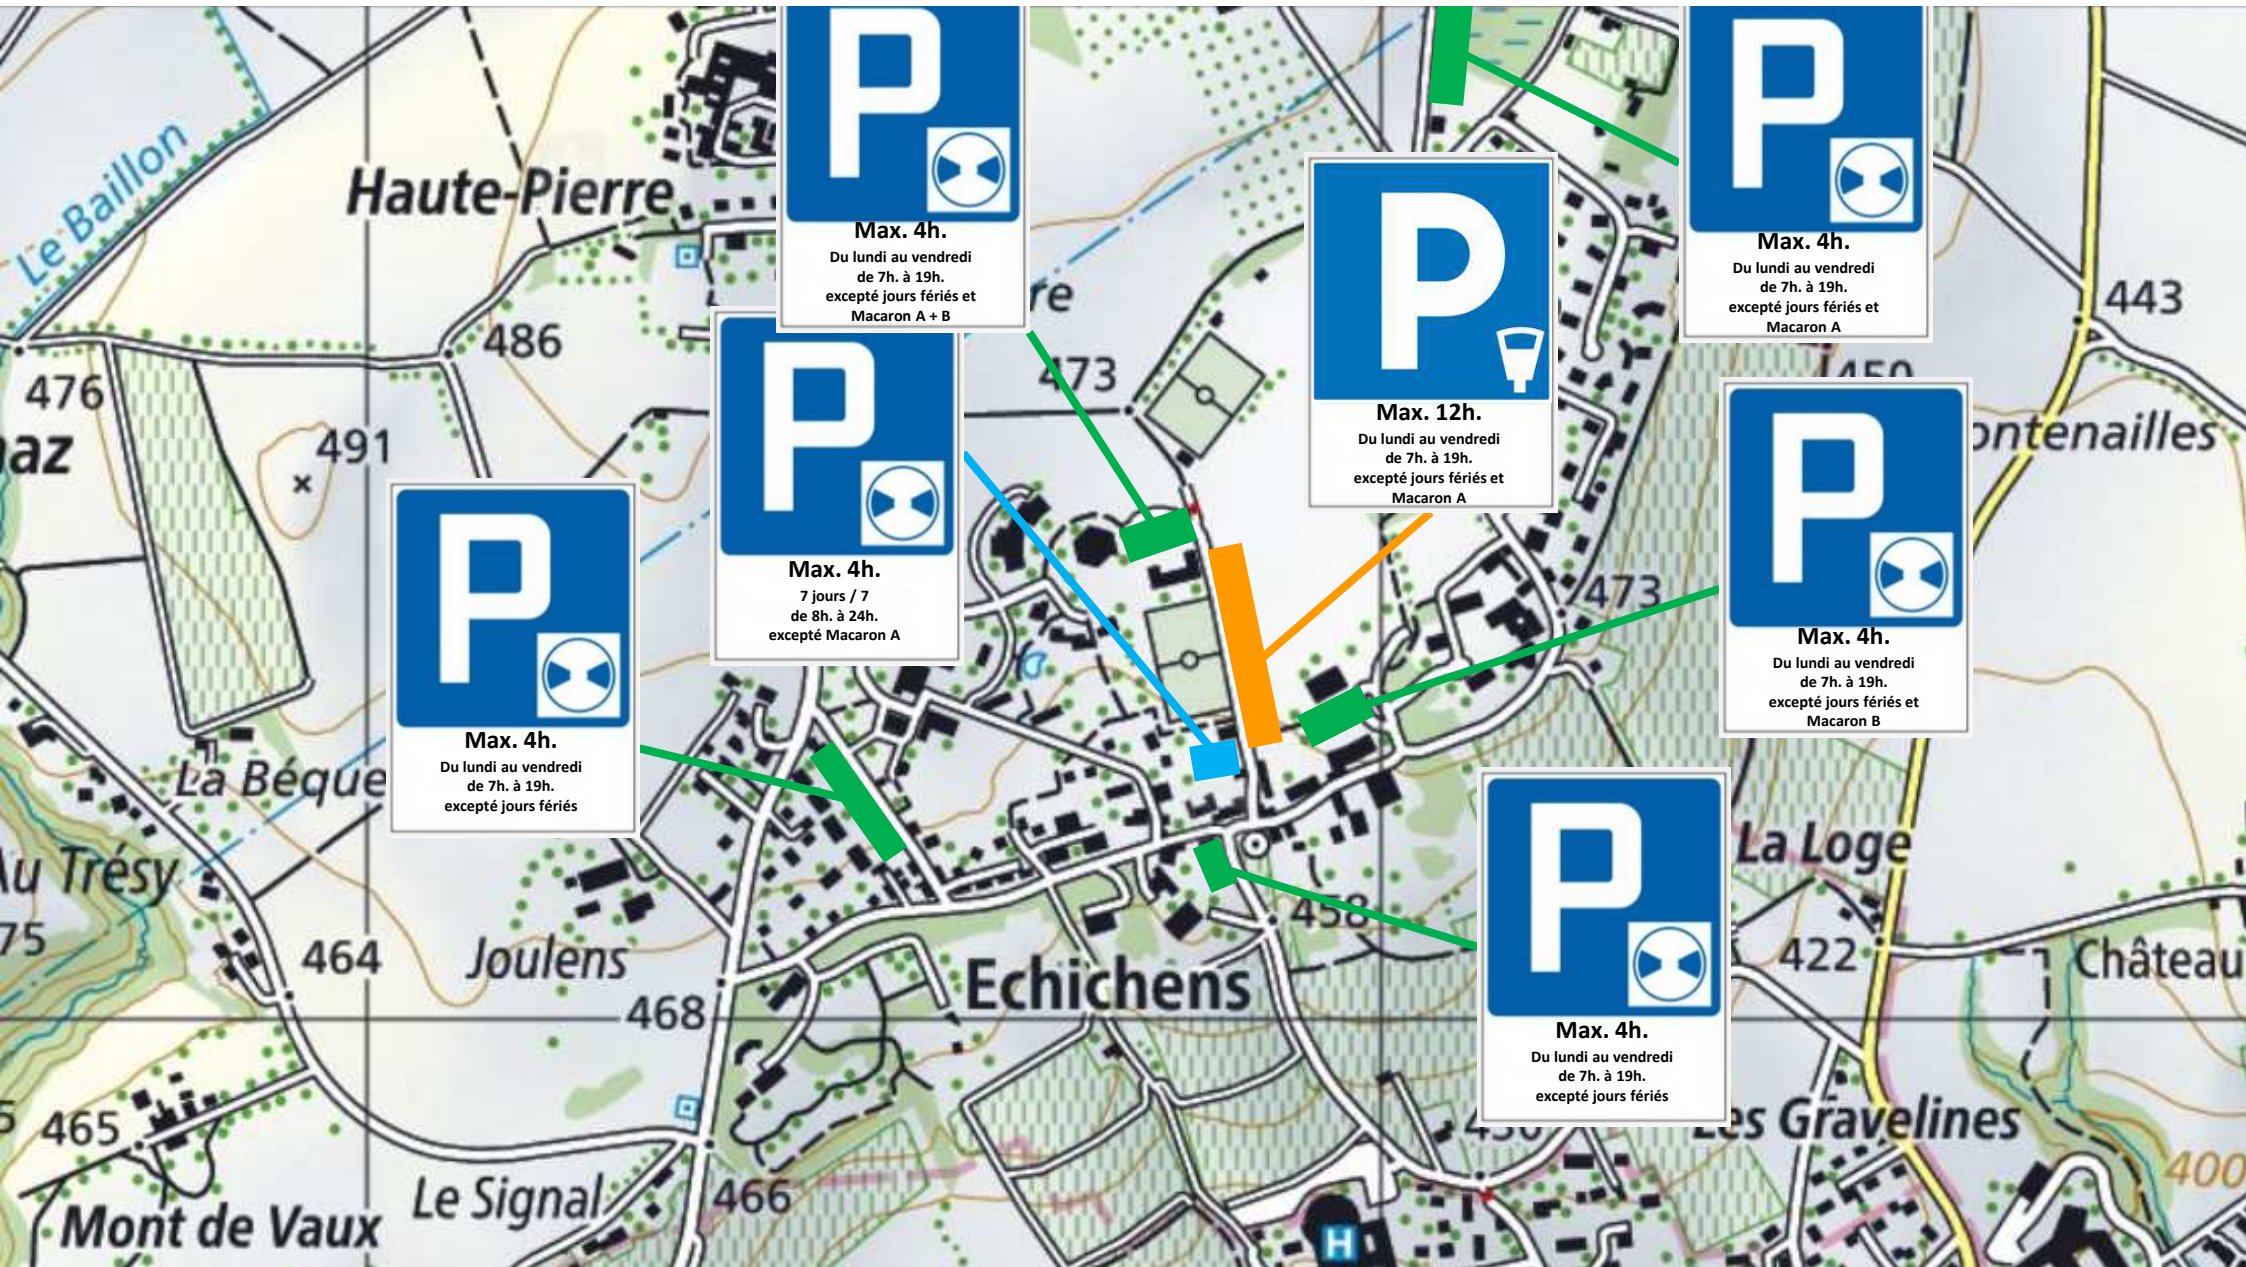

P

Max. 4h.
Du lundi au vendredi
de 7h. à 19h.
excepté jours fériés

P

Max. 4h.
7 jours / 7
de 8h. à 24h.
excepté Macaron A

P

Max. 4h.
Du lundi au vendredi
de 7h. à 19h.
excepté jours fériés et
Macaron A + B

P

Max. 12h.
Du lundi au vendredi
de 7h. à 19h.
excepté jours fériés et
Macaron A

P

Max. 4h.
Du lundi au vendredi
de 7h. à 19h.
excepté jours fériés et
Macaron A

P

Max. 4h.
Du lundi au vendredi
de 7h. à 19h.
excepté jours fériés et
Macaron B

P

Max. 4h.
Du lundi au vendredi
de 7h. à 19h.
excepté jours fériés